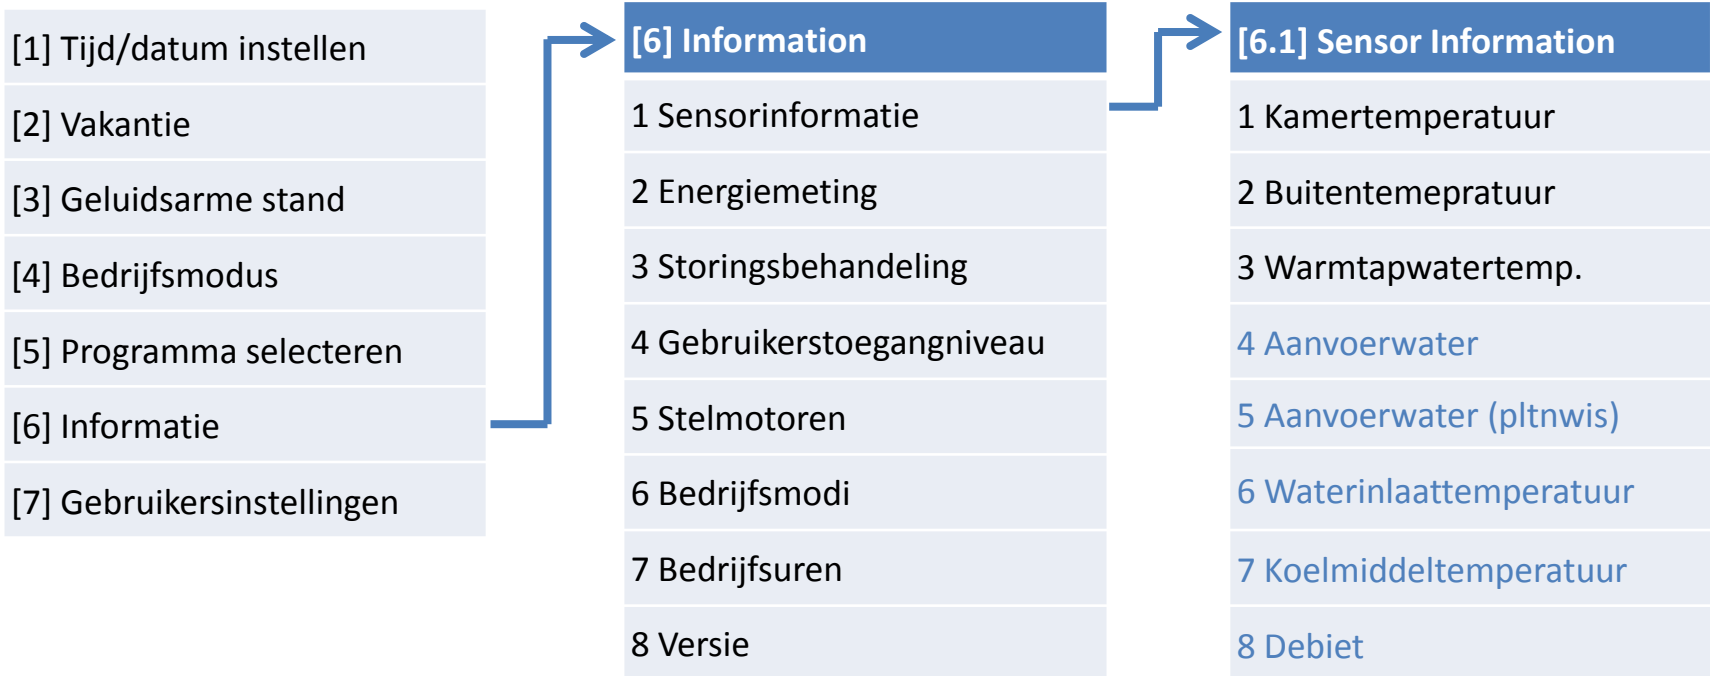

Eindgebruiker + Settings