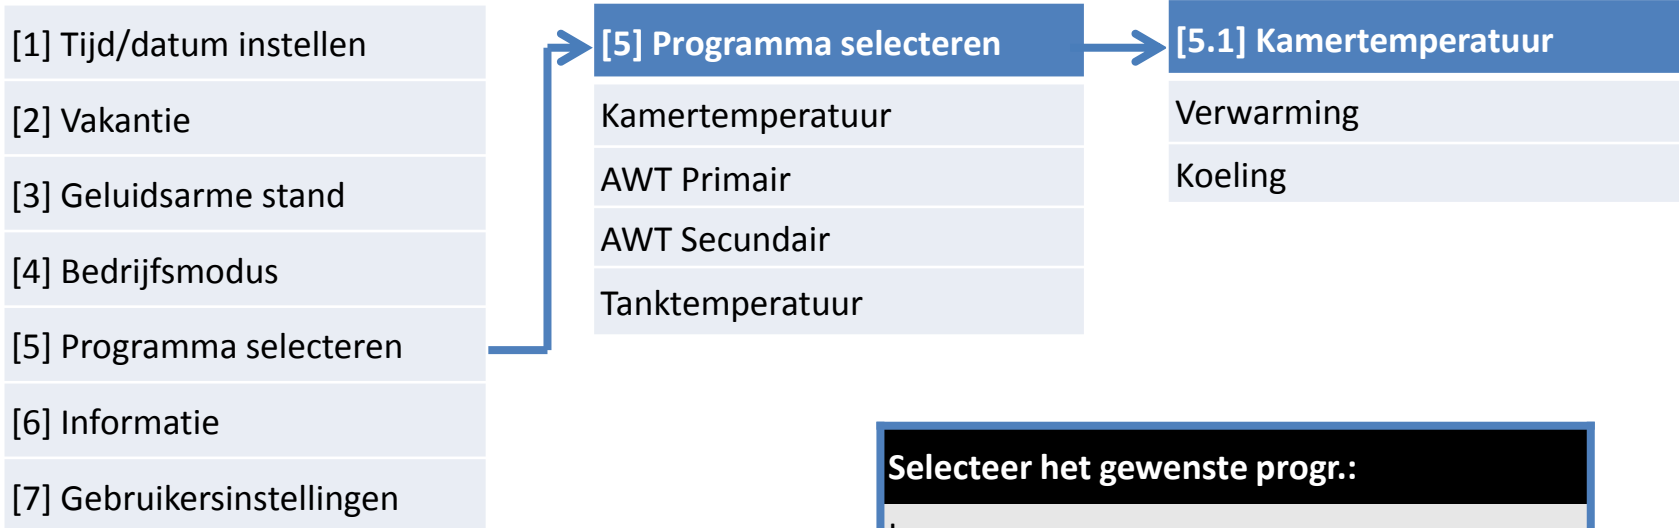

Eindgebruiker + Settings

Selecteer het gewenste progr.:

- Leeg
- Eigen programma 3
- Eigen programma 2
- Eigen programma 1
- Voorgeprogrammeerd 3
- Voorgeprogrammeerd 2
- Voorgeprogrammeerd 1

Brood-kruimel	Overzicht
[5]	N/A
[7.3]	N/A
[7.4]	N/A
[A.3.1.1.1]	N/A