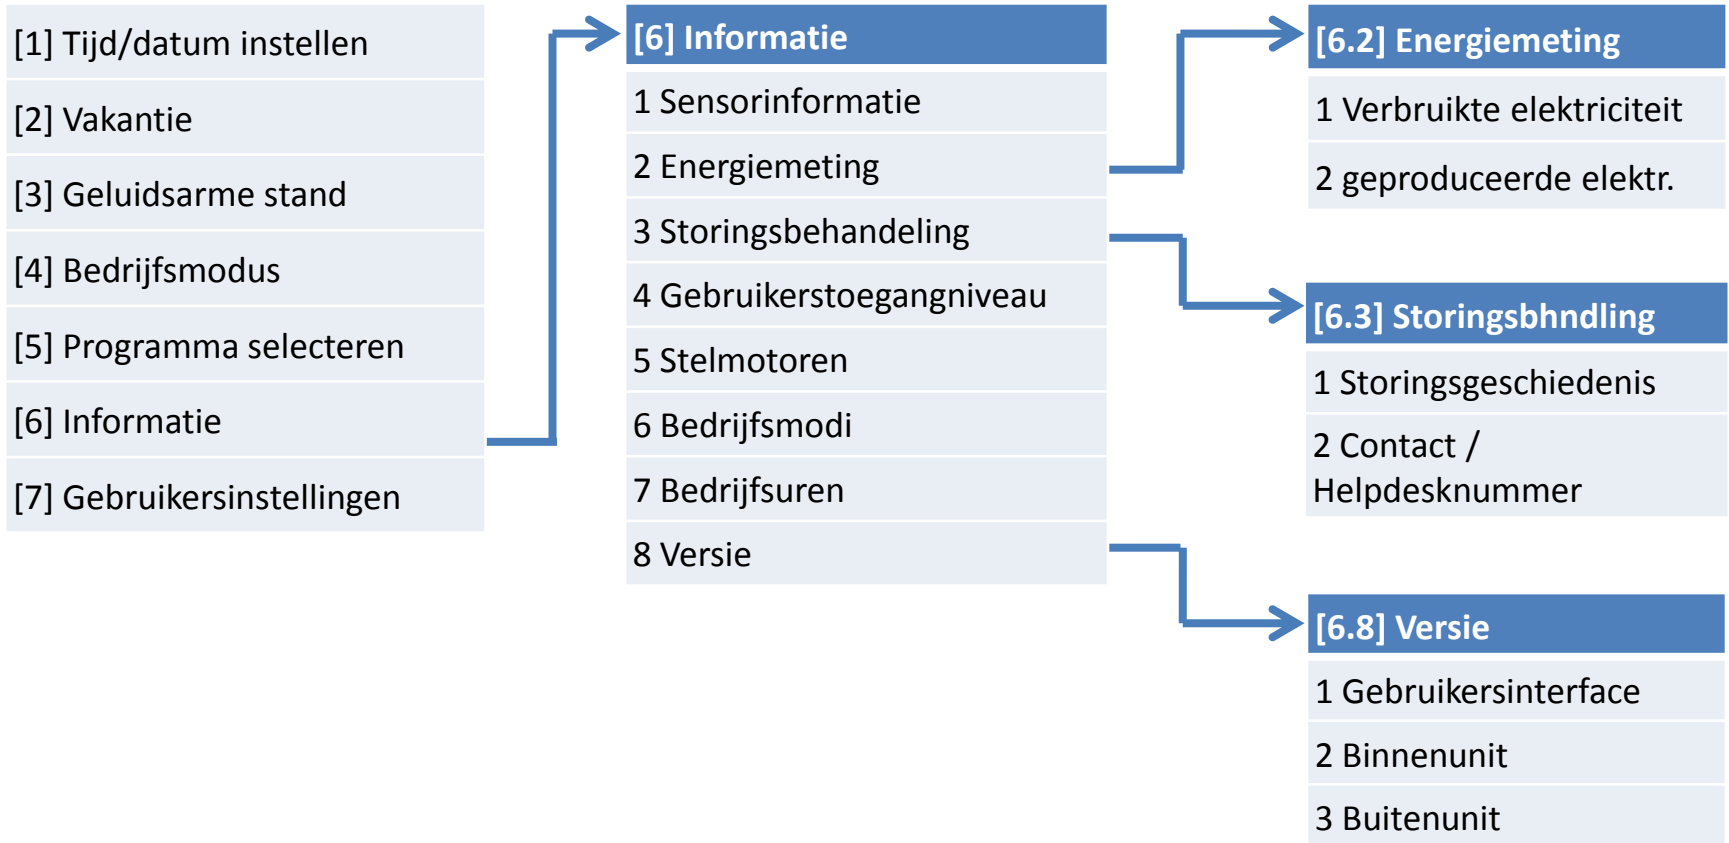

Eindgebruiker + Settings

Selecteer het gewenste progr.:

- Leeg
- Eigen programma 3
- Eigen programma 2
- Eigen programma 1
- Voorgeprogrammeerd 3
- Voorgeprogrammeerd 2
- Voorgeprogrammeerd 1

Brood-kruimel	Overzicht
[5]	N/A
[7.3]	N/A
[7.4]	N/A
[A.3.1.1.1]	N/A

Eindgebruiker + Settings

5.3. Eindgebruiker + Settings

Eindgebruiker + Settings

Eindgebruiker + Settings

Eindgebruiker + Settings

Eindgebruiker + Settings