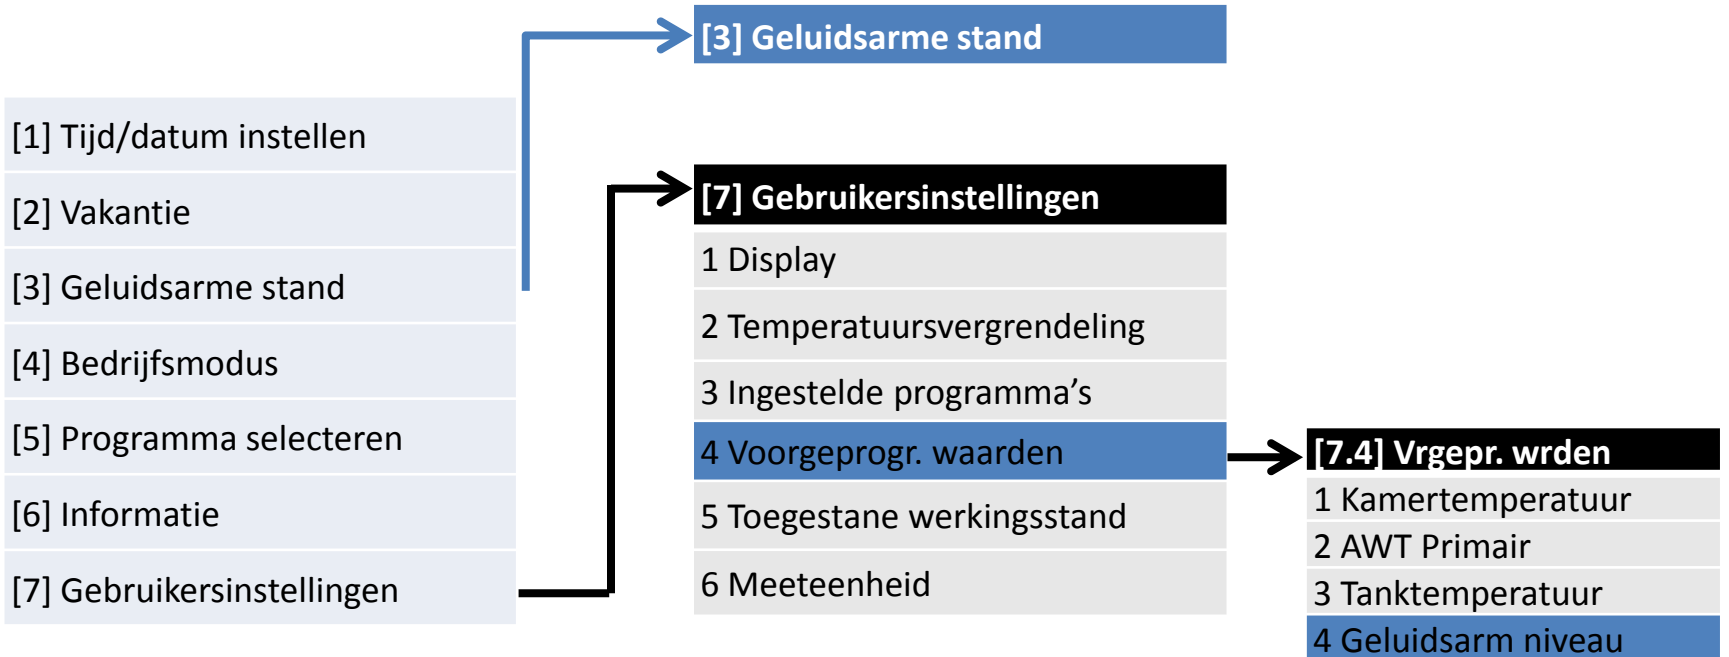

Eindgebruiker + Settings

- [1] Tijd/datum instellen
- [2] Vakantie
- [3] Geluidsarme stand
- [4] Bedrijfsmodus
- [5] Programma selecteren
- [6] Informatie
- [7] Gebruikersinstellingen

[3] Geluidsarme stand

[7] Gebruikersinstellingen

- 1 Display
- 2 Temperatuursvergrendeling
- 3 Ingestelde programma's
- 4 Voorgeprogr. waarden
- 5 Toegestane werkingsstand
- 6 Meeteenheid

[7.4] Vrgepr. wrden

- 1 Kamertemperatuur
- 2 AWT Primair
- 3 Tanktemperatuur
- 4 Geluidsarm niveau

Niveau   **Omschrijving**

Level 1	Meest stille onder alle omstandigheden, vermogensgebrek is mogelijk.
Level 2	Midden geluidsarme stand
Level 3	Minst stille. Wanneer nodig zal de unit meer geluid maken.

Brood-kruimel	Overzicht
[3]	N/A
[7.4.4]	N/A
[7.3.6]	N/A