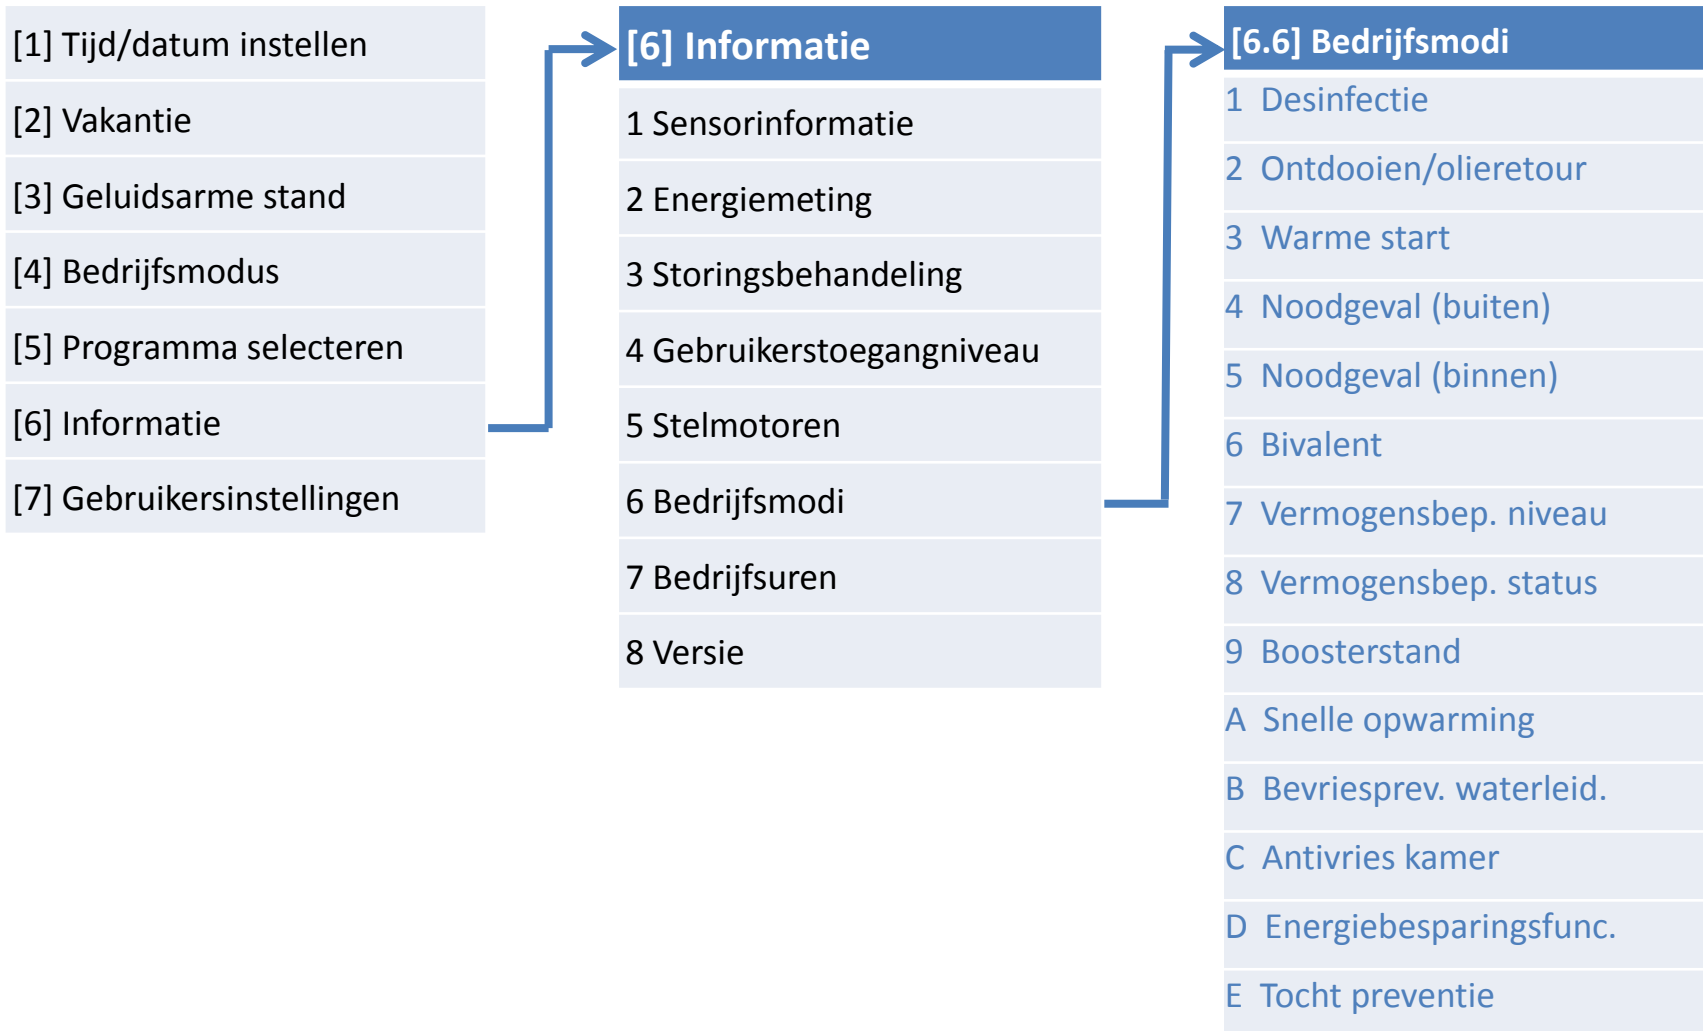

Prog. Selecteren
Leeg
Eigen programma 3
Eigen programma 2
Eigen programma 1
Voorgeprog. 3
Voorgeprog. 2
Voorgeprog. 1

Verwarmingsprog. inst.		
Mon	07:00	Comfort
Tue	09:00	Eco
Wed	17:00	Comfort
Thu	23:00	Eco
Fri	--:--	--
Sat	--:--	--
Sun		

Eindgebruiker + Settings

Selecteer het gewenste progr.:

- Leeg
- Eigen programma 3
- Eigen programma 2
- Eigen programma 1
- Voorgeprogrammeerd 3
- Voorgeprogrammeerd 2
- Voorgeprogrammeerd 1

Brood-kruimel	Overzicht
[5]	N/A
[7.3]	N/A
[7.4]	N/A
[A.3.1.1.1]	N/A

Eindgebruiker + Settings

5.3. Eindgebruiker + Settings

Eindgebruiker + Settings

Eindgebruiker + Settings

Eindgebruiker + Settings

Eindgebruiker + Settings