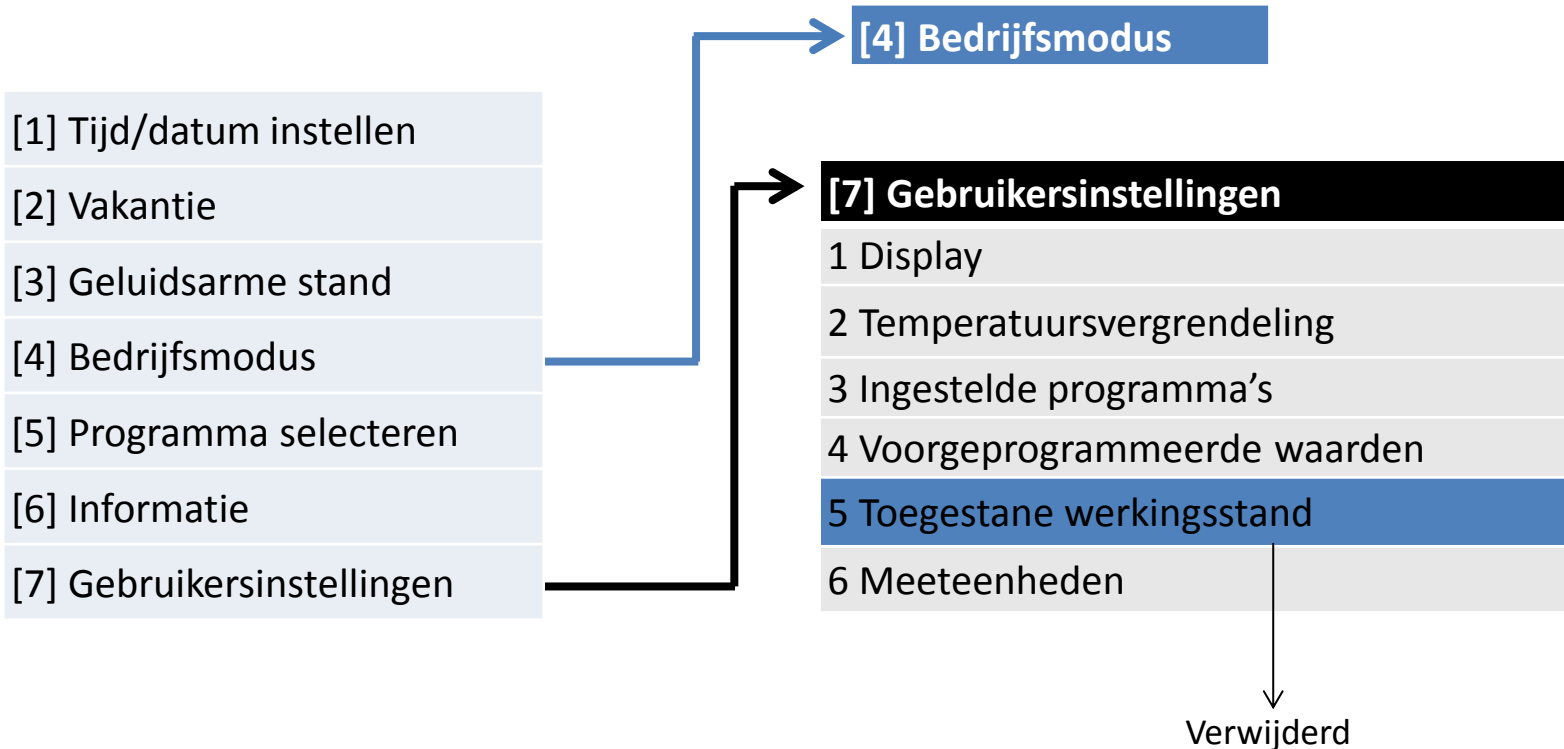

[4] Bedrijfsmodus

3 Automatisch

Gebaseerd op

- Buitentemperatuur

Brood-kruimel	Overzicht
[4]	N/A
[A.3.3.1]	[4-02]
[A.3.3.2]	[F-01]
N/A	[4-0E]

Eindgebruiker + Settings

[1] Tijd/datum instellen

[2] Vakantie

[3] Geluidsarme stand

[4] Bedrijfsmodus

[5] Programma selecteren

[6] Informatie

[7] Gebruikersinstellingen

[4] Bedrijfsmodus

3 Automatisch

Gebaseerd op:

- Binnentemperatuur

Brood-kruimel	Overzicht
[4]	N/A
N/A	[4-0B]
N/A	[4-0D]
N/A	[4-0E]

Eindgebruiker + Settings

Eindgebruiker + Settings

Principe om programma's aan te maken:

1. Kies de voorgeprogrammeerde waarden (indien gewenst) [7.4]
2. Maak een eigen programma aan [7.3]
3. Selecteer het eigen gemaakte programma en zet dit actief [5]