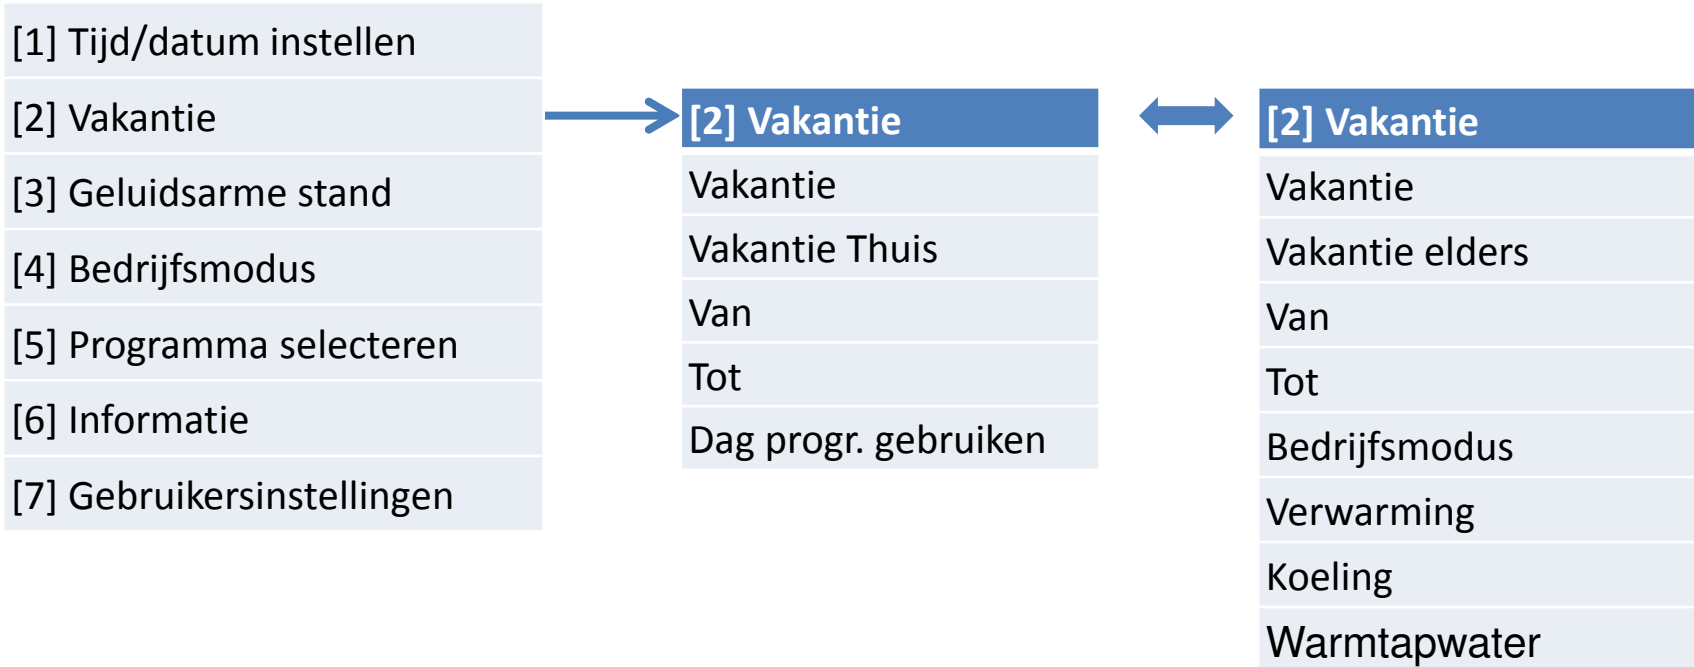

[7] Gebruikersinstellingen

[1] Tijd/datum instellen

Datum

Tijd

Zomertijd (alleen als installateur)

Kloktype (alleen als installateur)

Eindgebruiker + Settings

Logica gebaseerd op verlaagde ruimtetemperatuur, dus alleen beschikbaar als unit besturingsmethode "Kamer Thermostaat" is.

Eindgebruiker + Settings

- [1] Tijd/datum instellen
- [2] Vakantie
- [3] Geluidsarme stand
- [4] Bedrijfsmodus
- [5] Programma selecteren
- [6] Informatie
- [7] Gebruikersinstellingen

[3] Geluidsarme stand