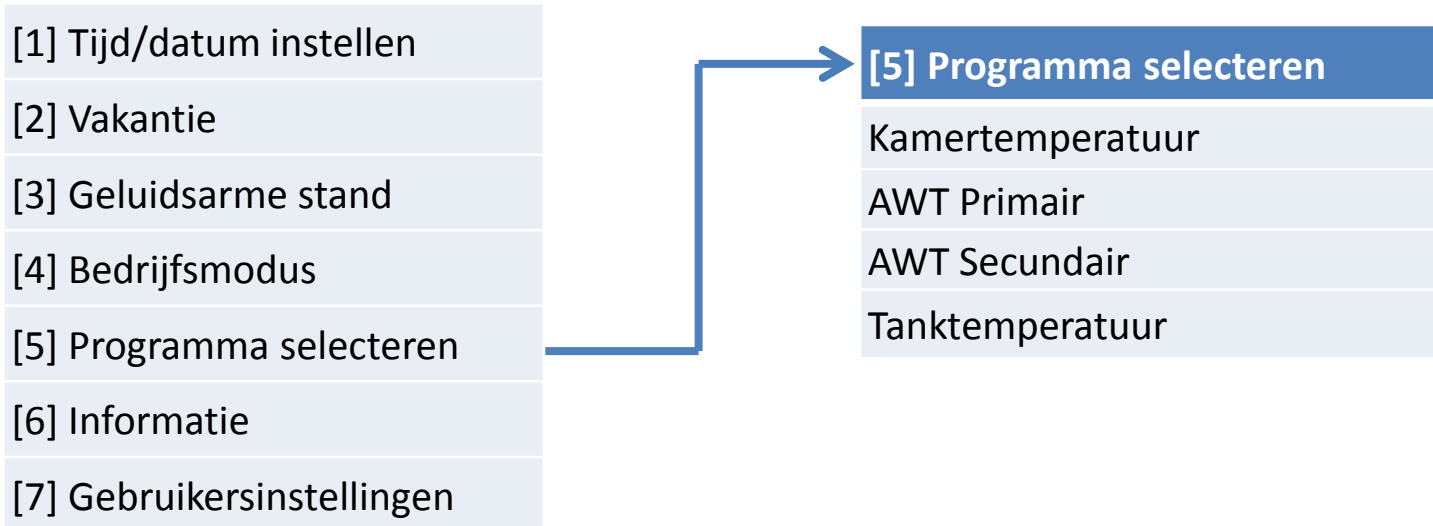

[3] Geluidsarme stand

[4] Bedrijfsmodus

[5] Programma selecteren

[6] Informatie

[7] Gebruikersinstellingen

[4] Bedrijfsmodus

3 Automatisch

Gebaseerd op:

- Binnentemperatuur

Brood-kruimel	Overzicht
[4]	N/A
N/A	[4-0B]
N/A	[4-0D]
N/A	[4-0E]

Eindgebruiker + Settings

Eindgebruiker + Settings

Principe om programma's aan te maken:

1. Kies de voorgeprogrammeerde waarden (indien gewenst) [7.4]
2. Maak een eigen programma aan [7.3]
3. Selecteer het eigen gemaakte programma en zet dit actief [5]

Eindgebruiker + Settings

Eindgebruiker + Settings

[1] Tijd/datum instellen
[2] Vakantie
[3] Geluidsarme stand
[4] Bedrijfsmodus
[5] Programma selecteren
[6] Informatie
[7] Gebruikersinstellingen

[7] Gebruikersinstellingen
1 Display
2 Temp. vergrendeling
3 Ingest. Programma's
4 Voorgeprog waarden
5 Toegest werkingsstnd
6 Meeteenheden