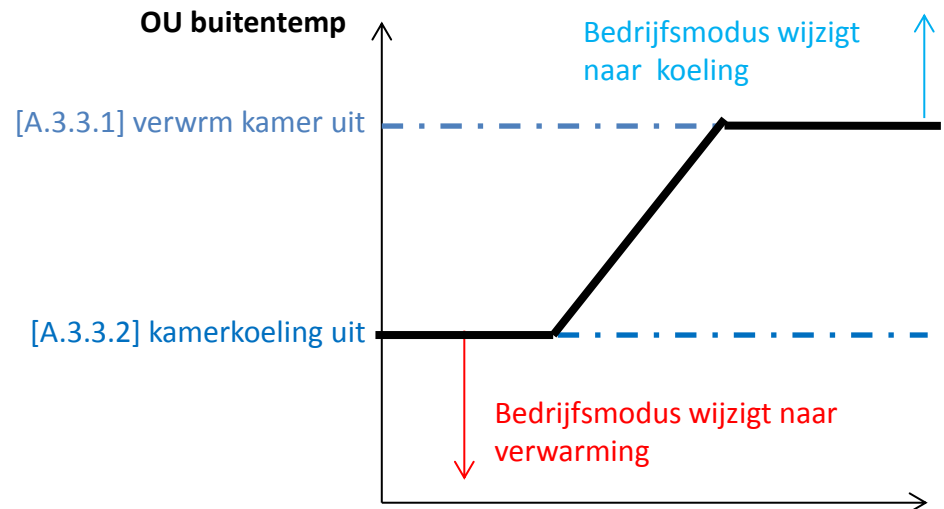

[4] Bedrijfsmodus

3 Automatisch

Gebaseerd op

- Buitentemperatuur

Brood-kruimel	Overzicht
[4]	N/A
[A.3.3.1]	[4-02]
[A.3.3.2]	[F-01]
N/A	[4-0E]

Eindgebruiker + Settings

[1] Tijd/datum instellen

[2] Vakantie