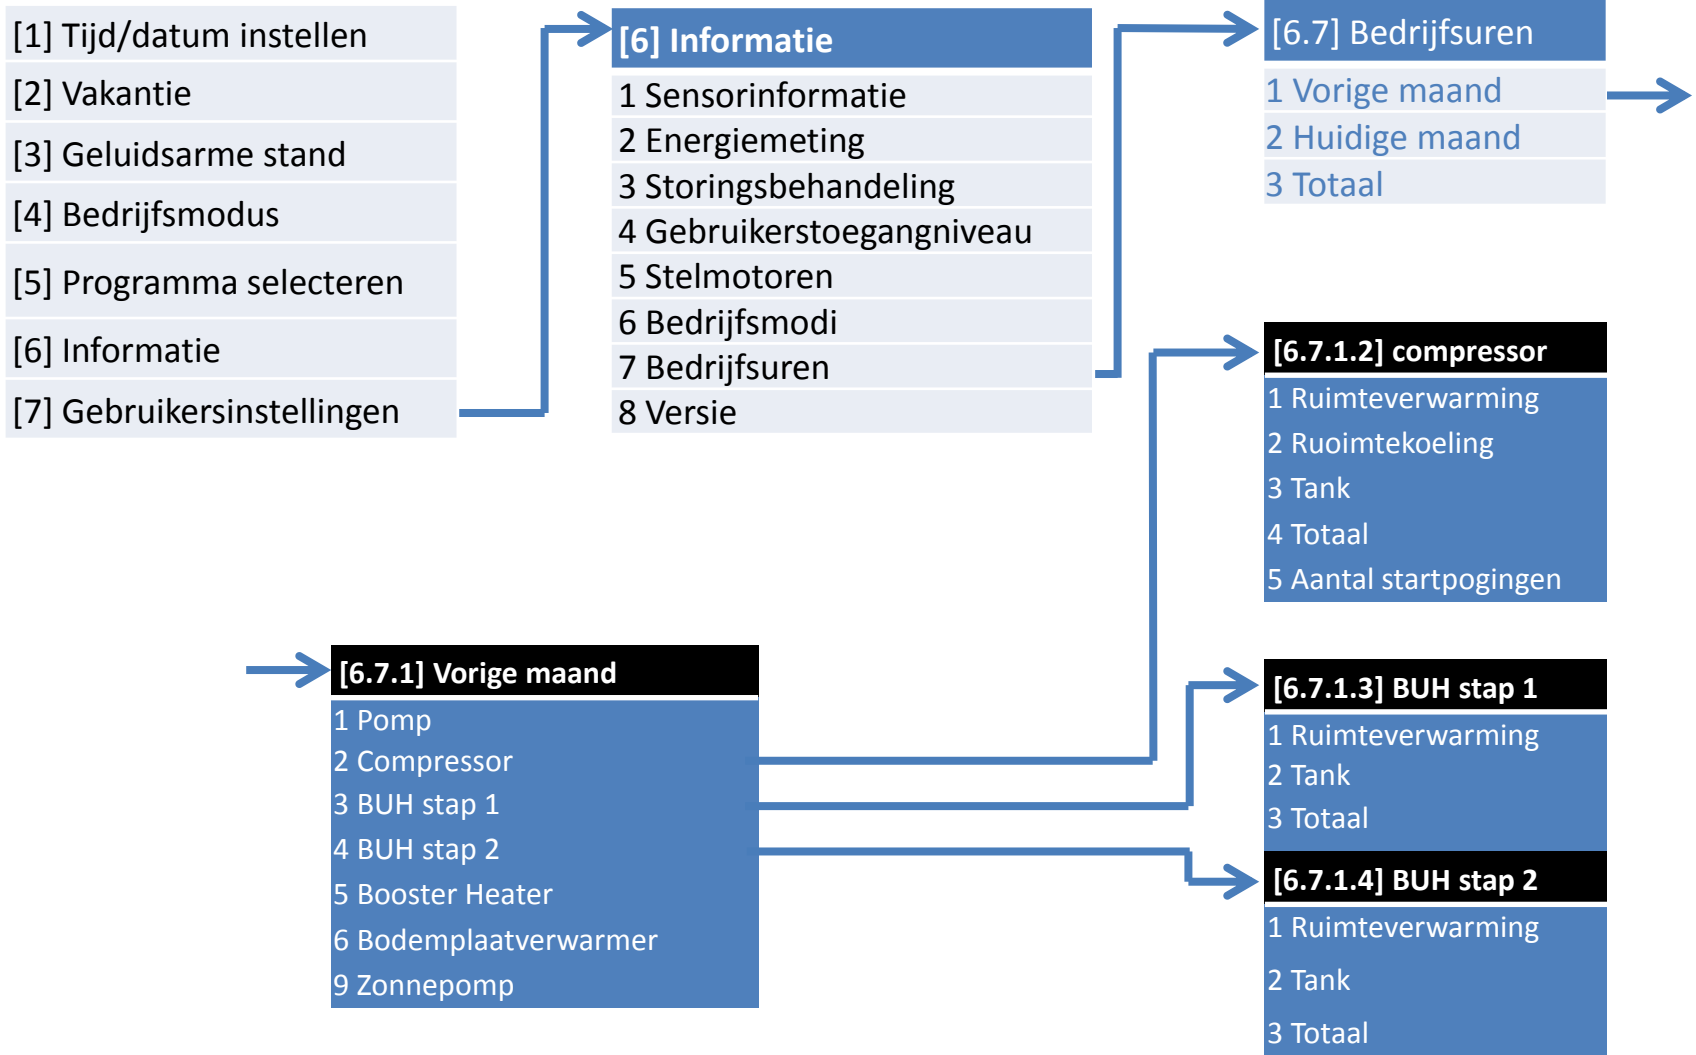

Eindgebruiker + Settings

Selecteer het gewenste progr.:

- Leeg
- Eigen programma 3
- Eigen programma 2
- Eigen programma 1
- Voorgeprogrammeerd 3
- Voorgeprogrammeerd 2
- Voorgeprogrammeerd 1

Brood-kruimel	Overzicht
[5]	N/A
[7.3]	N/A
[7.4]	N/A
[A.3.1.1.1]	N/A

Eindgebruiker + Settings

5.3. Eindgebruiker + Settings

Eindgebruiker + Settings

Eindgebruiker + Settings

Eindgebruiker + Settings

Eindgebruiker + Settings