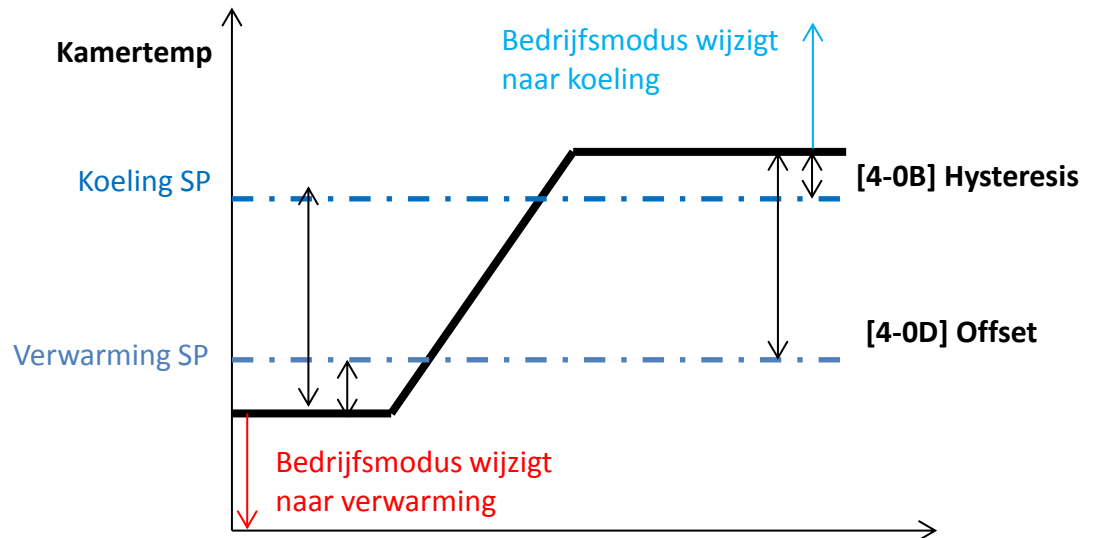

[4] Bedrijfsmodus

3 Automatisch

Gebaseerd op

- Buitentemperatuur

Brood-kruimel	Overzicht
[4]	N/A
[A.3.3.1]	[4-02]
[A.3.3.2]	[F-01]
N/A	[4-0E]

Eindgebruiker + Settings

[1] Tijd/datum instellen

[2] Vakantie

[3] Geluidsarme stand

[4] Bedrijfsmodus

[5] Programma selecteren

[6] Informatie

[7] Gebruikersinstellingen

[4] Bedrijfsmodus

3 Automatisch

Gebaseerd op:

- Binnentemperatuur

Brood-kruimel	Overzicht
[4]	N/A
N/A	[4-0B]
N/A	[4-0D]
N/A	[4-0E]

Eindgebruiker + Settings

Eindgebruiker + Settings

Principe om programma's aan te maken:

1. Kies de voorgeprogrammeerde waarden (indien gewenst) [7.4]
2. Maak een eigen programma aan [7.3]
3. Selecteer het eigen gemaakte programma en zet dit actief [5]