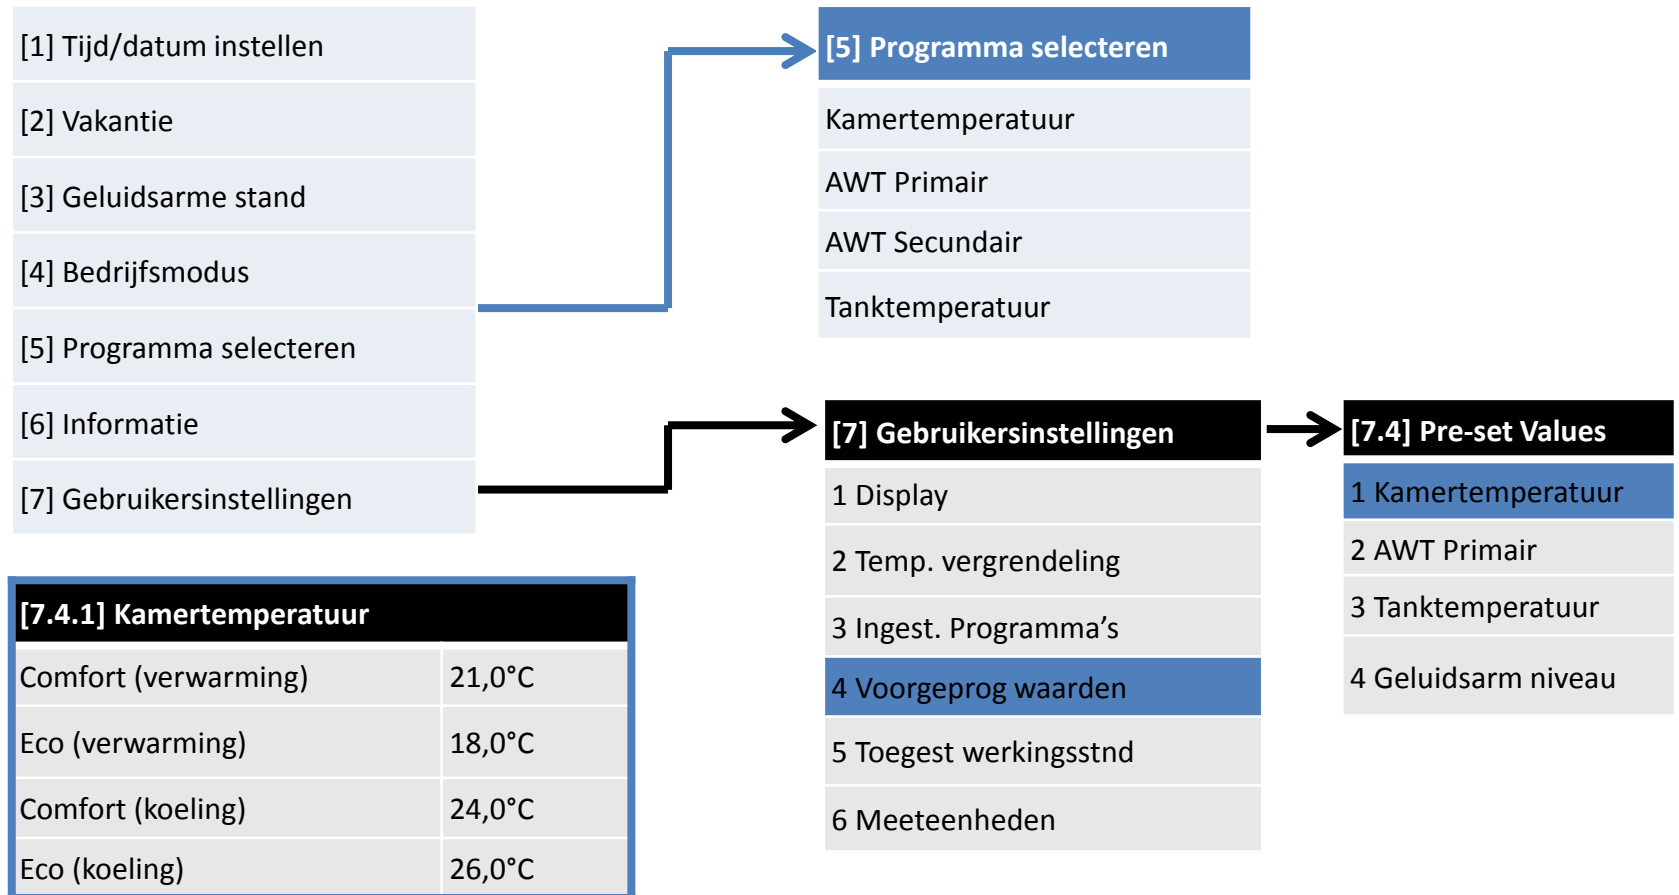

[3] Geluidsarme stand

[4] Bedrijfsmodus

[5] Programma selecteren

[6] Informatie

[7] Gebruikersinstellingen

[4] Bedrijfsmodus

3 Automatisch

Gebaseerd op:

- Binnentemperatuur

Brood-kruimel	Overzicht
[4]	N/A
N/A	[4-0B]
N/A	[4-0D]
N/A	[4-0E]

Eindgebruiker + Settings

Eindgebruiker + Settings

Principe om programma's aan te maken:

1. Kies de voorgeprogrammeerde waarden (indien gewenst) [7.4]
2. Maak een eigen programma aan [7.3]
3. Selecteer het eigen gemaakte programma en zet dit actief [5]

Eindgebruiker + Settings

Eindgebruiker + Settings

[1] Tijd/datum instellen
[2] Vakantie
[3] Geluidsarme stand
[4] Bedrijfsmodus
[5] Programma selecteren
[6] Informatie
[7] Gebruikersinstellingen

[7] Gebruikersinstellingen
1 Display
2 Temp. vergrendeling
3 Ingest. Programma's
4 Voorgeprog waarden
5 Toegest werkingsstnd
6 Meeteenheden